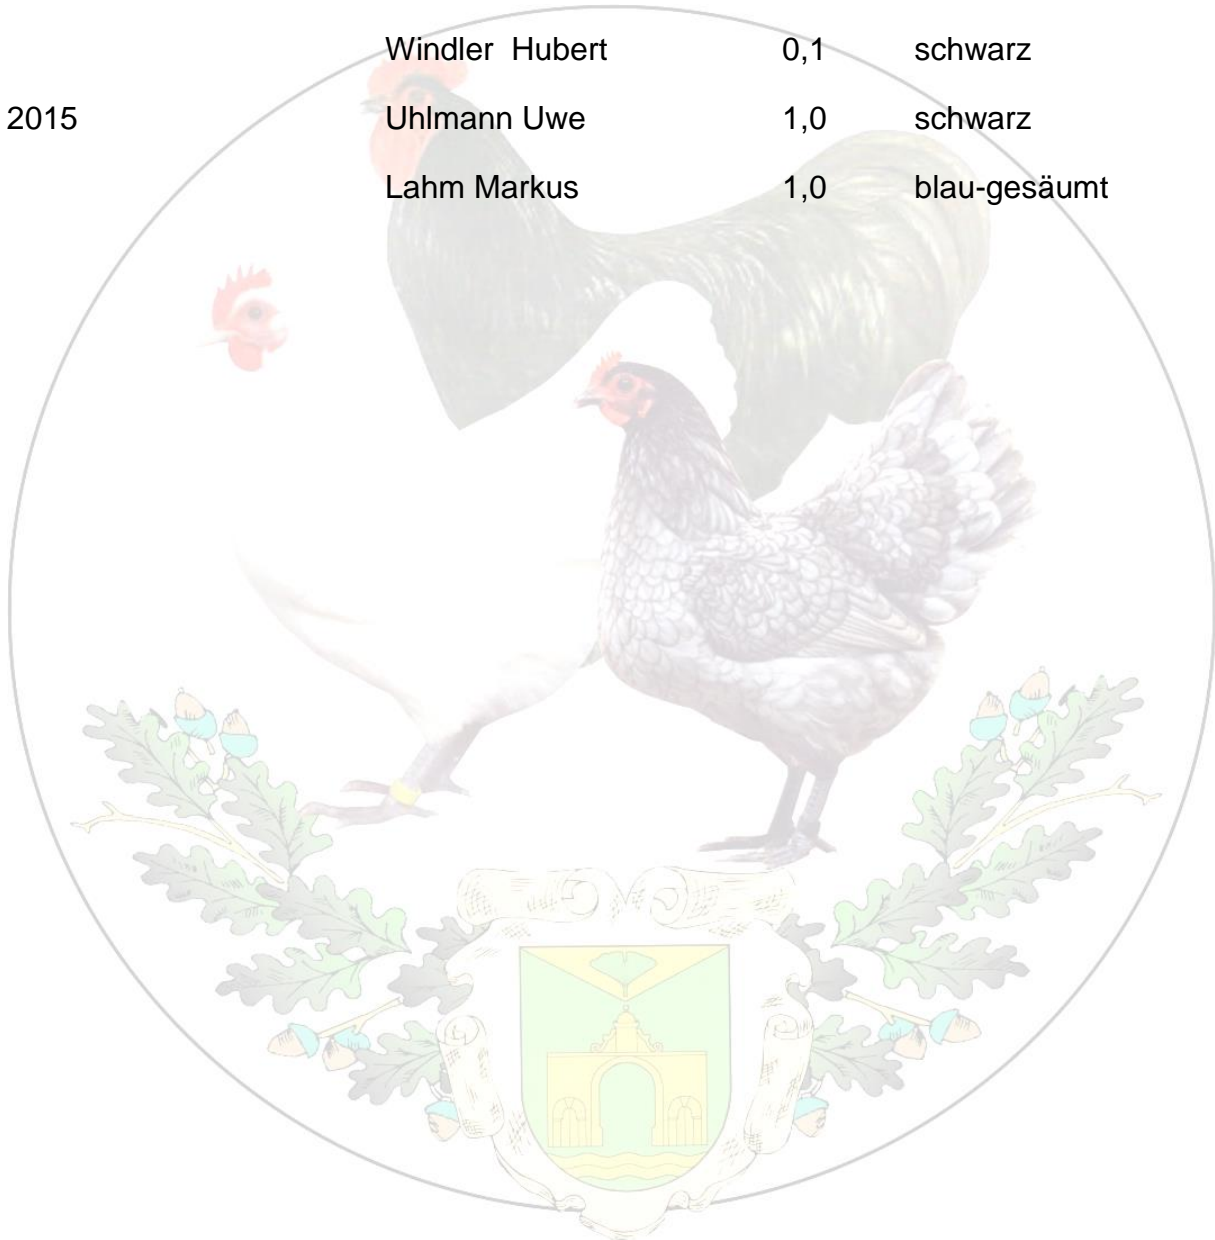

2010	Windler Hubert	0,1	blau-gesäumt
2011	Kampeter Dirk	1,0	schwarz
2012	Zabel Harald	1,0	schwarz
	Nielsen Maybritt	0,1	schwarz
	Rämsch Steffen	0,1	blau-gesäumt
2013	Windler Hubert	1,0	schwarz
2014	Zabel Harald	1,0	schwarz
	Windler Hubert	0,1	schwarz
2015	Uhlmann Uwe	1,0	schwarz
	Lahm Markus	1,0	blau-gesäumt